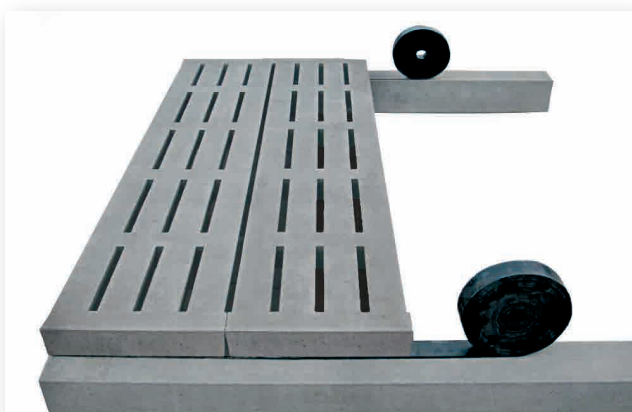

OTTE Verlegegeräte Zubehör für Rinder- und Schweinespalten

Wir haben die Lösung.

Verlegewagen für Rinderspalten

Verlegetraverse für Rinderspalten

Verlegewagen für Schweinespalten

Transportwagen für Schweinespalten

Gummistreifen als Unterlage

60 mm x 5 mm

120 mm x 5 mm

100 mm x 5 mm

OTTE BETON GmbH

BETONFERTIGTEILE FÜR LANDWIRTSCHAFT UND GARTENBAU

Kuhlenstraße 42 · 26655 Westerstede · Tel. (0 44 88) 83 09-0 · Fax (0 44 88) 83 09-36 · E-Mail: info@otte-beton.de