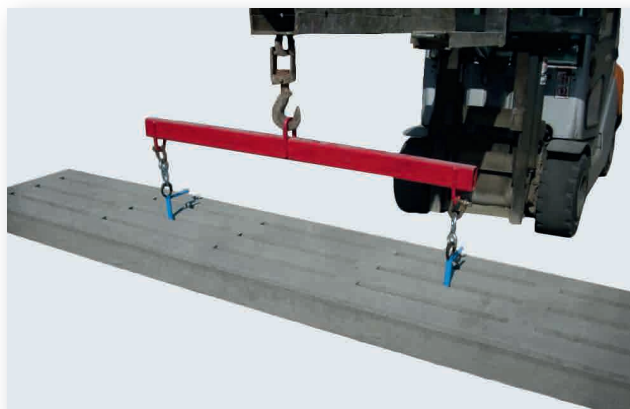

OTTE Verlegegeräte Zubehör für Rinder- und Schweinespalten

Wir haben die Lösung.

Verlegewagen für Rinderspalten

Verlegetraverse für Rinderspalten

Verlegewagen für Schweinespalten

Transportwagen für Schweinespalten

Gummistreifen als Unterlage

60 mm x 5 mm

120 mm x 5 mm

100 mm x 5 mm

OTTE BETON GmbH

BETONFERTIGTEILE FÜR LANDWIRTSCHAFT UND GARTENBAU

Kuhlenstraße 42 · 26655 Westerstede · Tel. (0 44 88) 83 09-0 · Fax (0 44 88) 83 09-36 · E-Mail: info@otte-beton.de